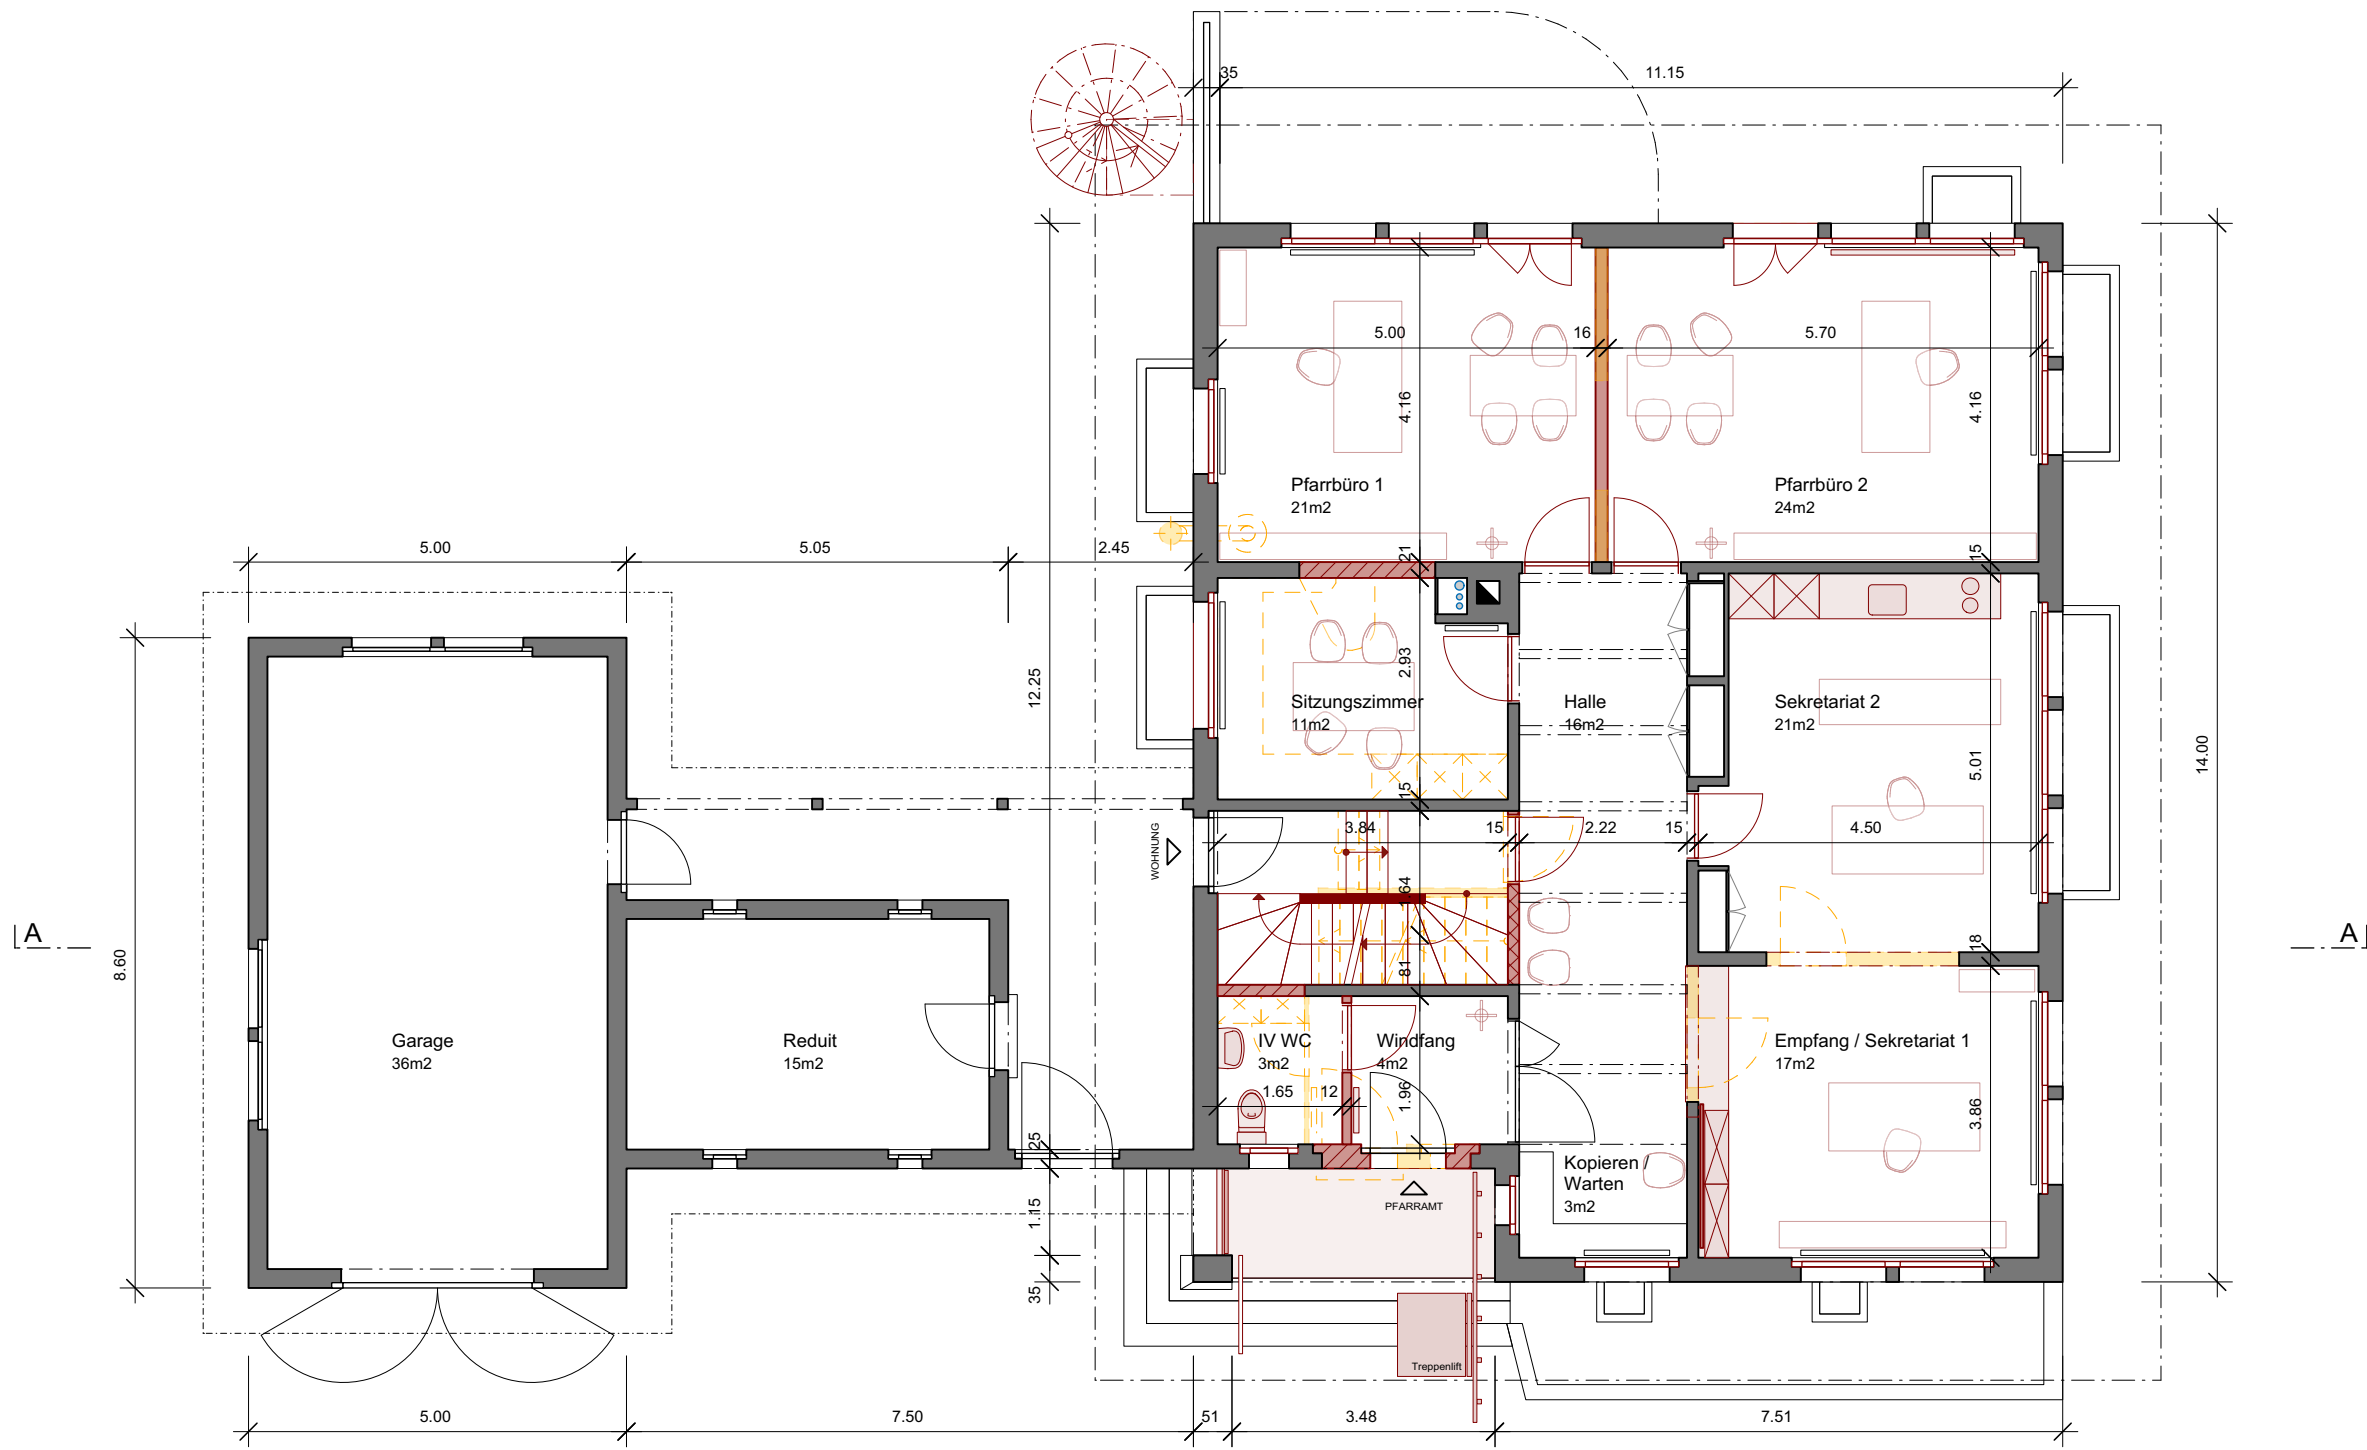

A

A

1950/Phw2		Kirchgemeinde Wichtrach Kirchstrasse 10 3114 Wichtrach
Mst 1:100	Plan Gr A3	Pfarrhausweg 2, Wichtrach
Datum 14.10.2020	Plan Nr 110	Grundriss Untergeschoss
		Stadtbachstrasse 44 3012 Bern info@3hoch4.ch T 031 340 34 40 F 031 340 34 49