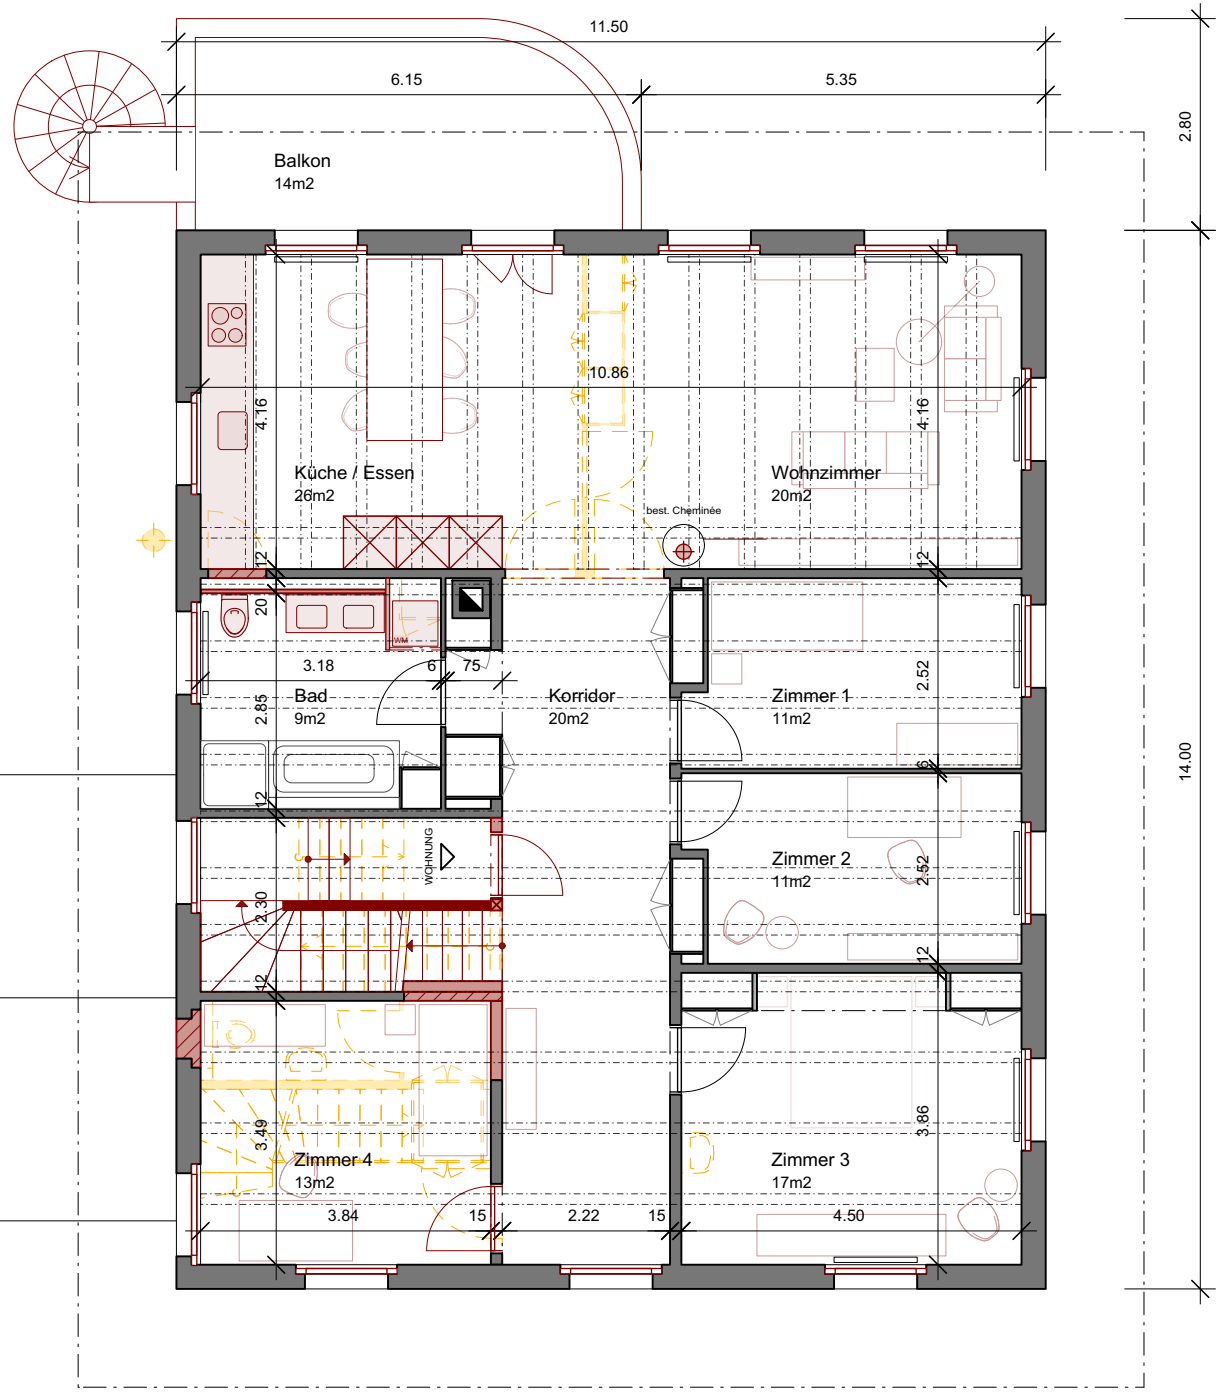

A

A

1950/Phw2		Kirchgemeinde Wichtrach Kirchstrasse 10 3114 Wichtrach
Mst 1:100	Plan Gr A3	Pfarrhausweg 2, Wichtrach
Datum 14.10.2020	Plan Nr 112	Grundriss Obergeschoss
3⁴ HOCH4 ARCHITECTEN		Stadtbachstrasse 44 | 3012 Bern info@3hoch4.ch | T 031 340 34 40 | F 031 340 34 49