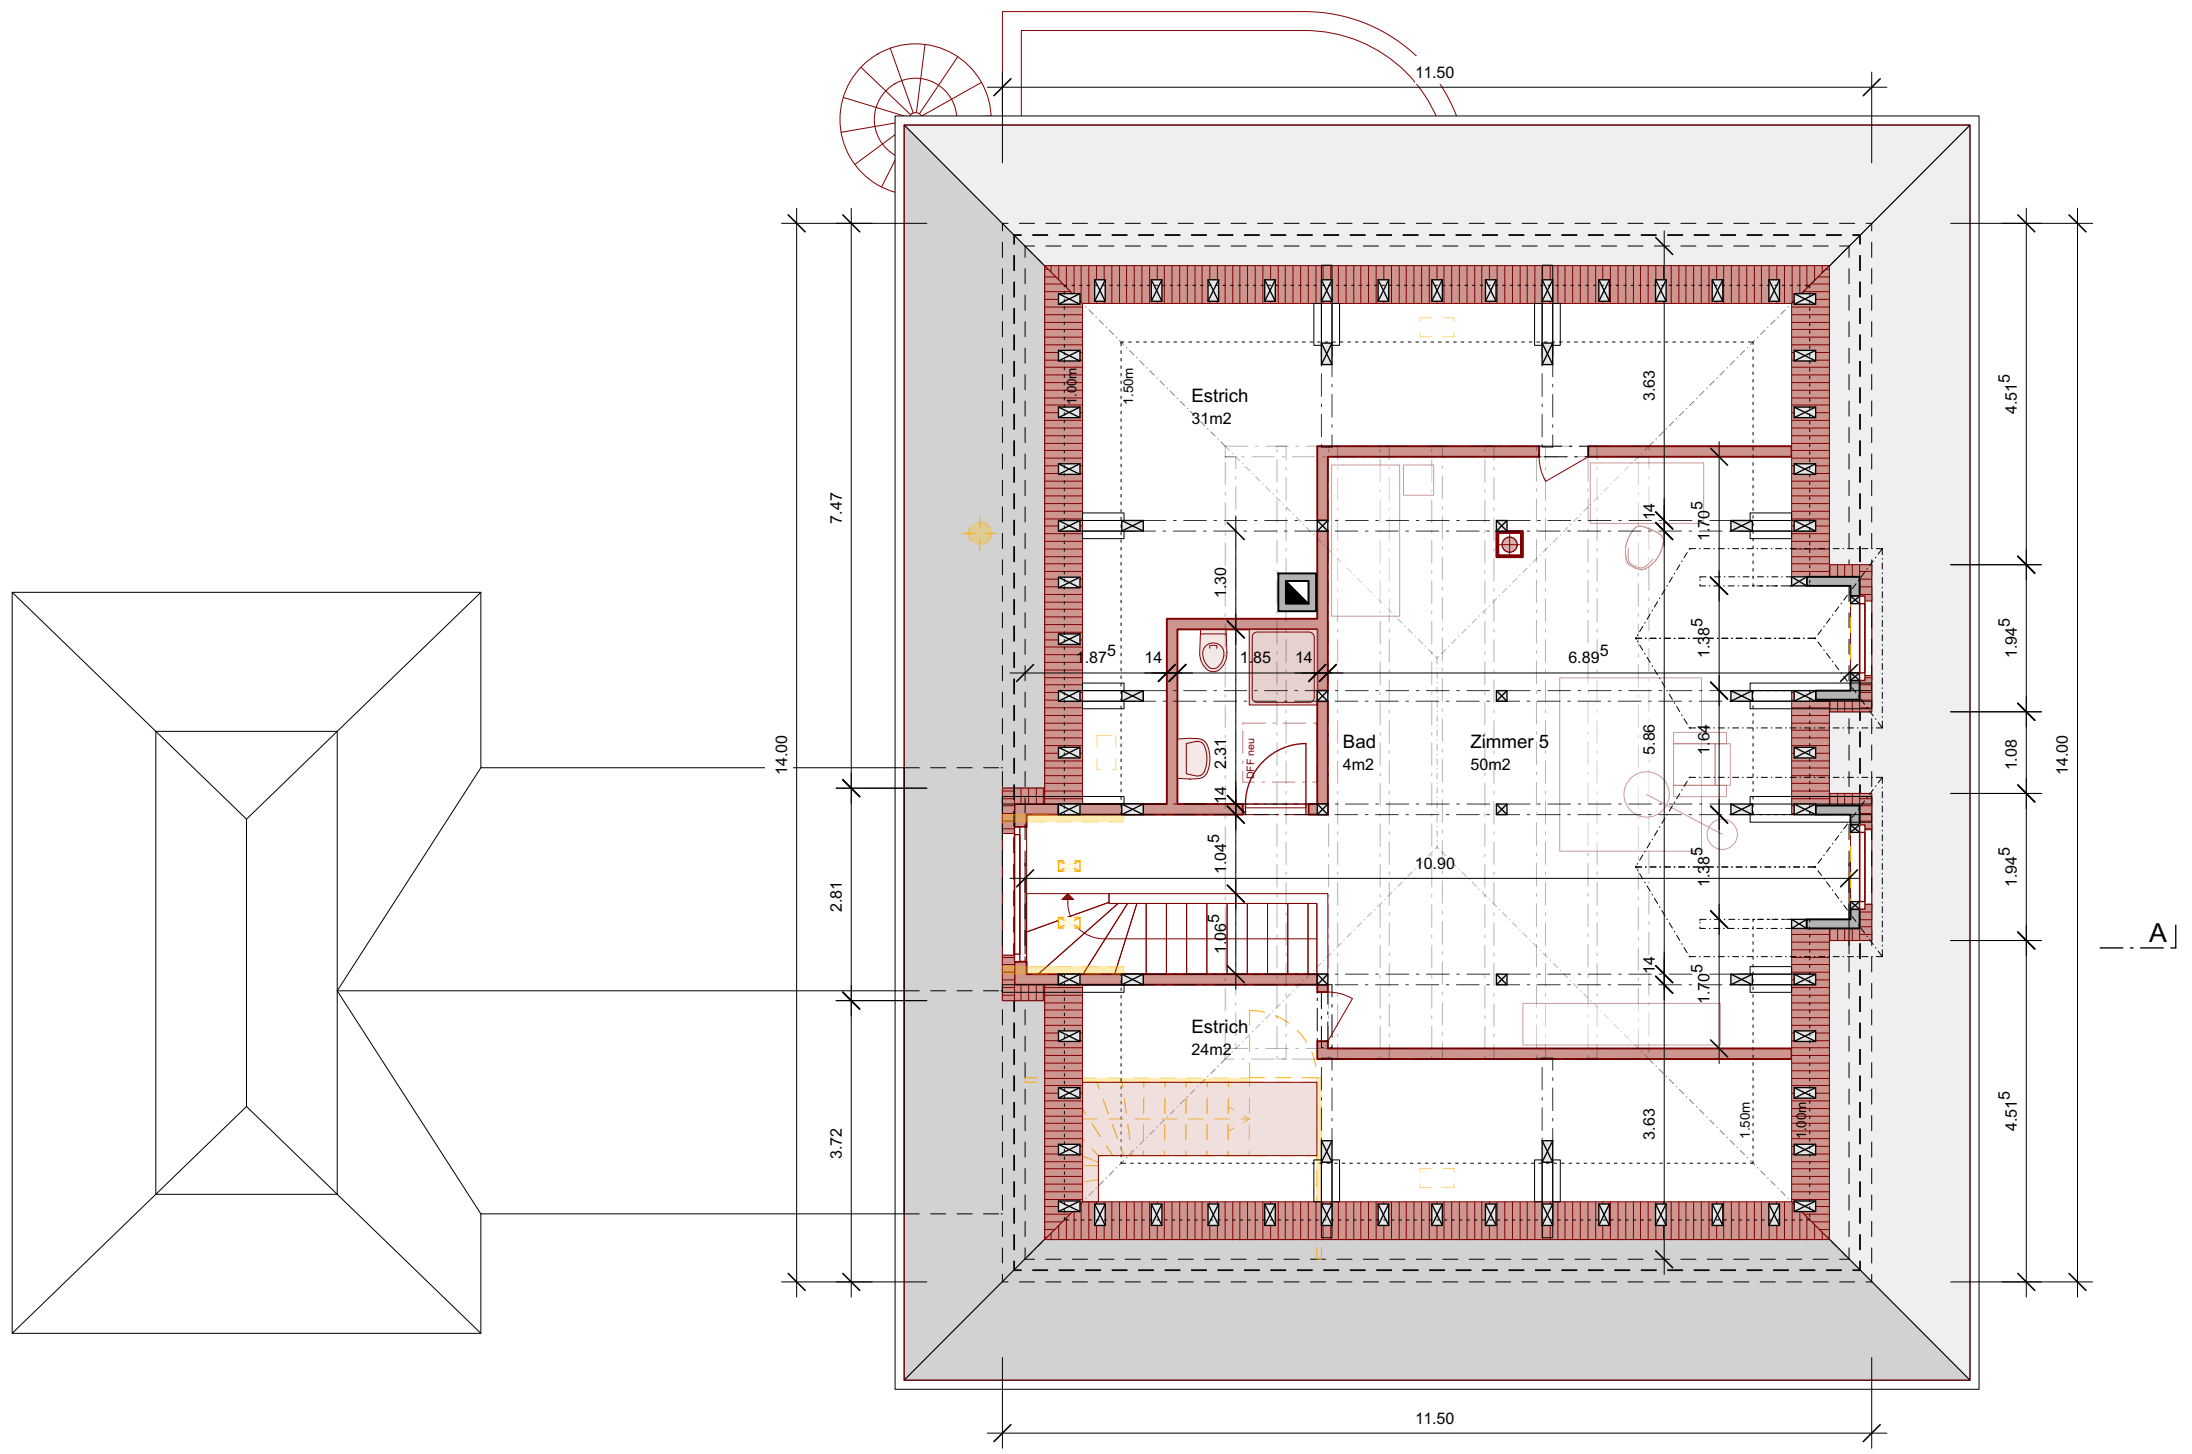

1950/Phw2		Kirchgemeinde Wichtrach Kirchstrasse 10 3114 Wichtrach
Mst 1:100	Plan Gr A3	Pfarrhausweg 2, Wichtrach
Datum 14.10.2020	Plan Nr 113	Grundriss Dachgeschoss
3⁴ HOCH4 ARCHITECTEN		Stadtbachstrasse 44 | 3012 Bern info@3hoch4.ch | T 031 340 34 40 | F 031 340 34 49