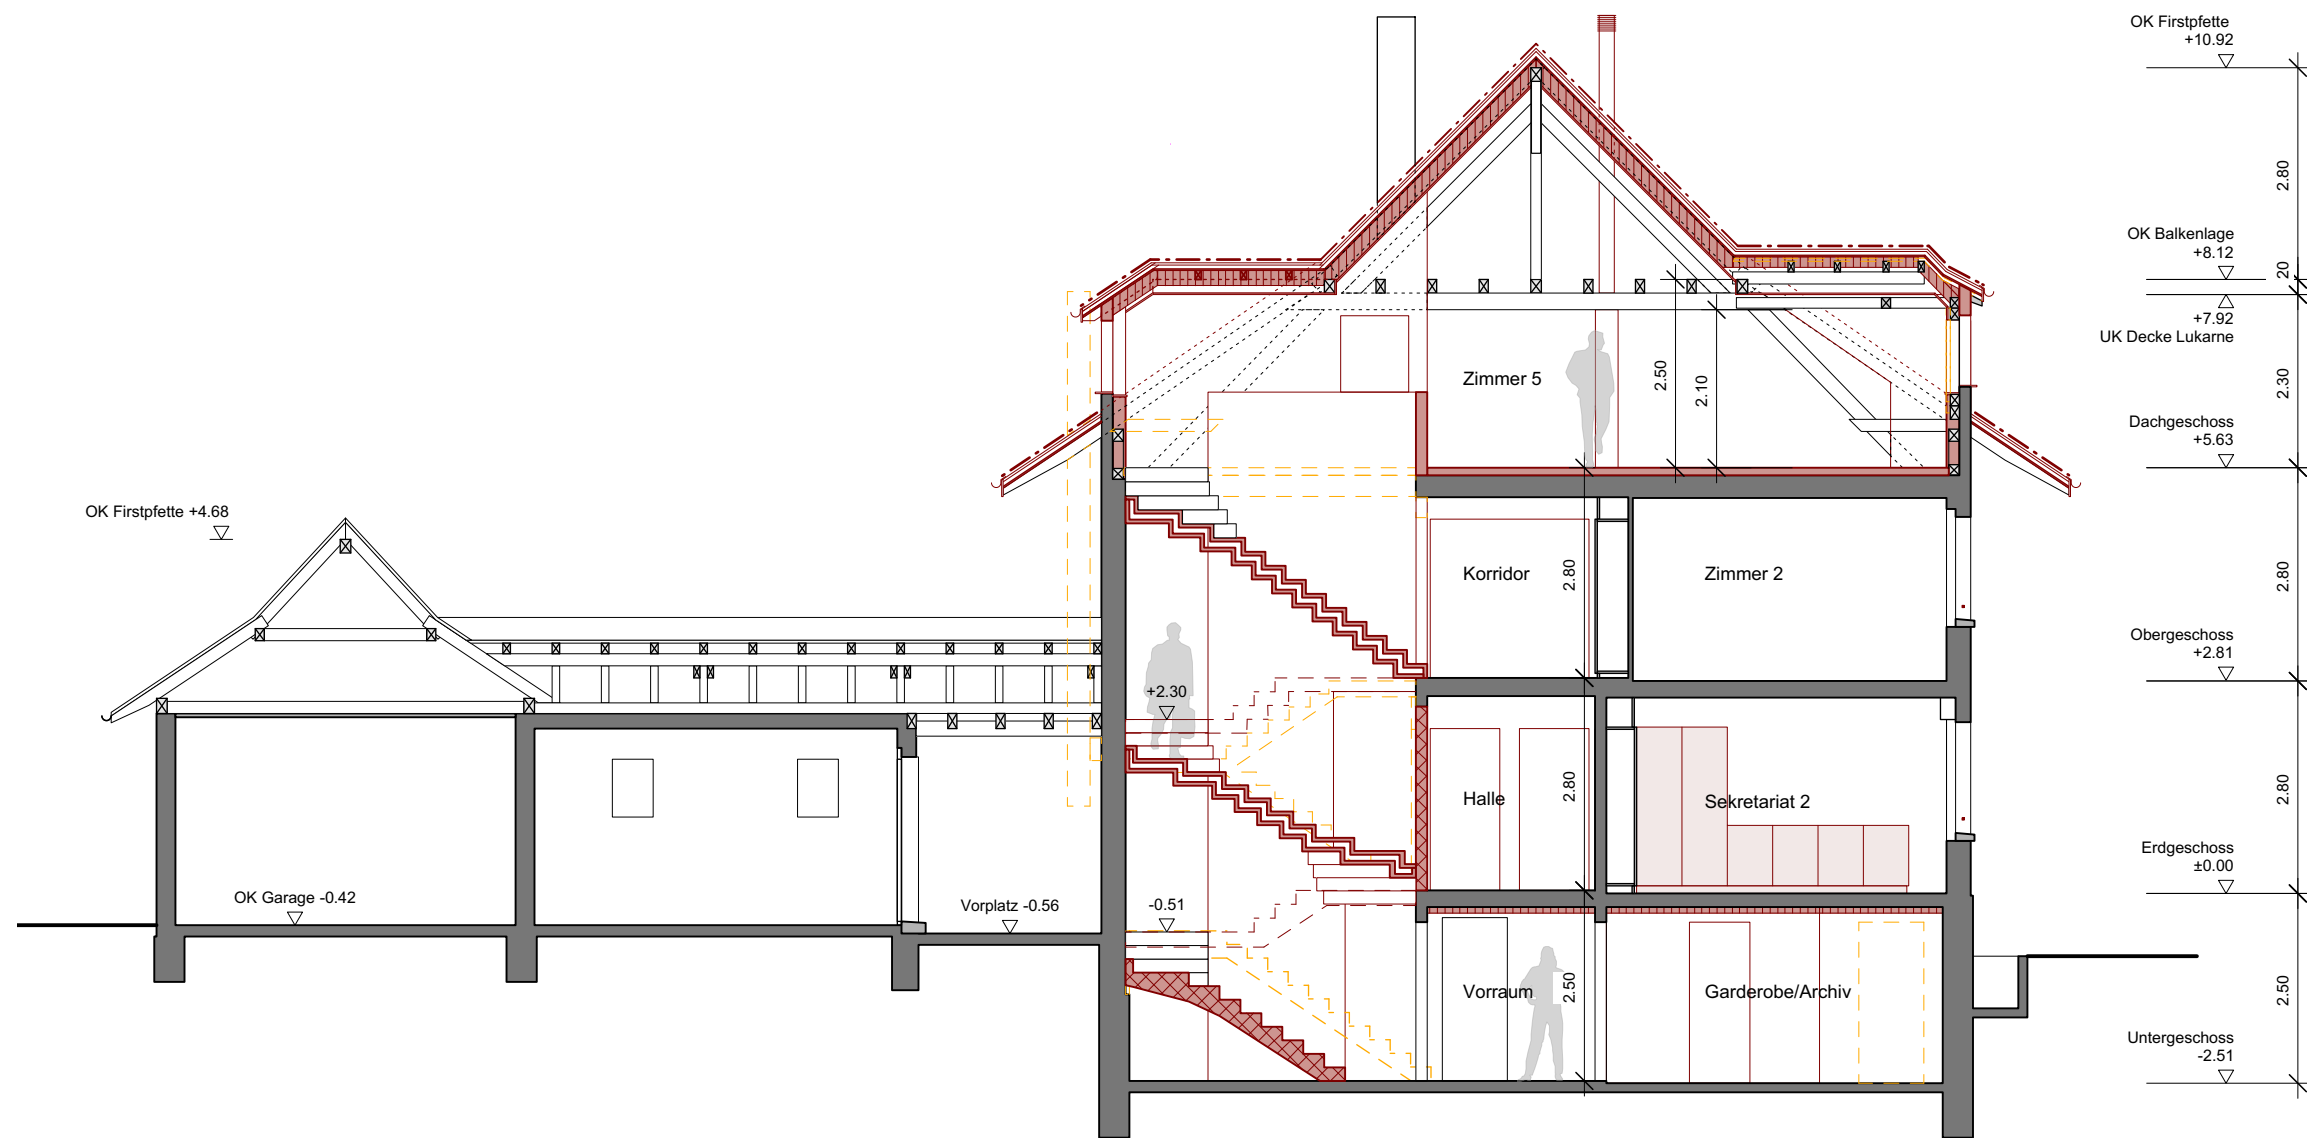

A

A

1950/Phw2		Kirchgemeinde Wichtrach Kirchstrasse 10 3114 Wichtrach
Mst 1:100	Plan Gr A3	Pfarrhausweg 2, Wichtrach
Datum 14.10.2020	Plan Nr 112	Grundriss Obergeschoss
3⁴ HOCH4 ARCHITECTEN		Stadtbachstrasse 44 3012 Bern info@3hoch4.ch T 031 340 34 40 F 031 340 34 49

1950/Phw2		Kirchgemeinde Wichtrach Kirchstrasse 10 3114 Wichtrach
Mst 1:100	Plan Gr A3	Pfarrhausweg 2, Wichtrach
Datum 14.10.2020	Plan Nr 113	Grundriss Dachgeschoss
3⁴ HOCH4 ARCHITECTEN		Stadtbachstrasse 44 3012 Bern info@3hoch4.ch T 031 340 34 40 F 031 340 34 49