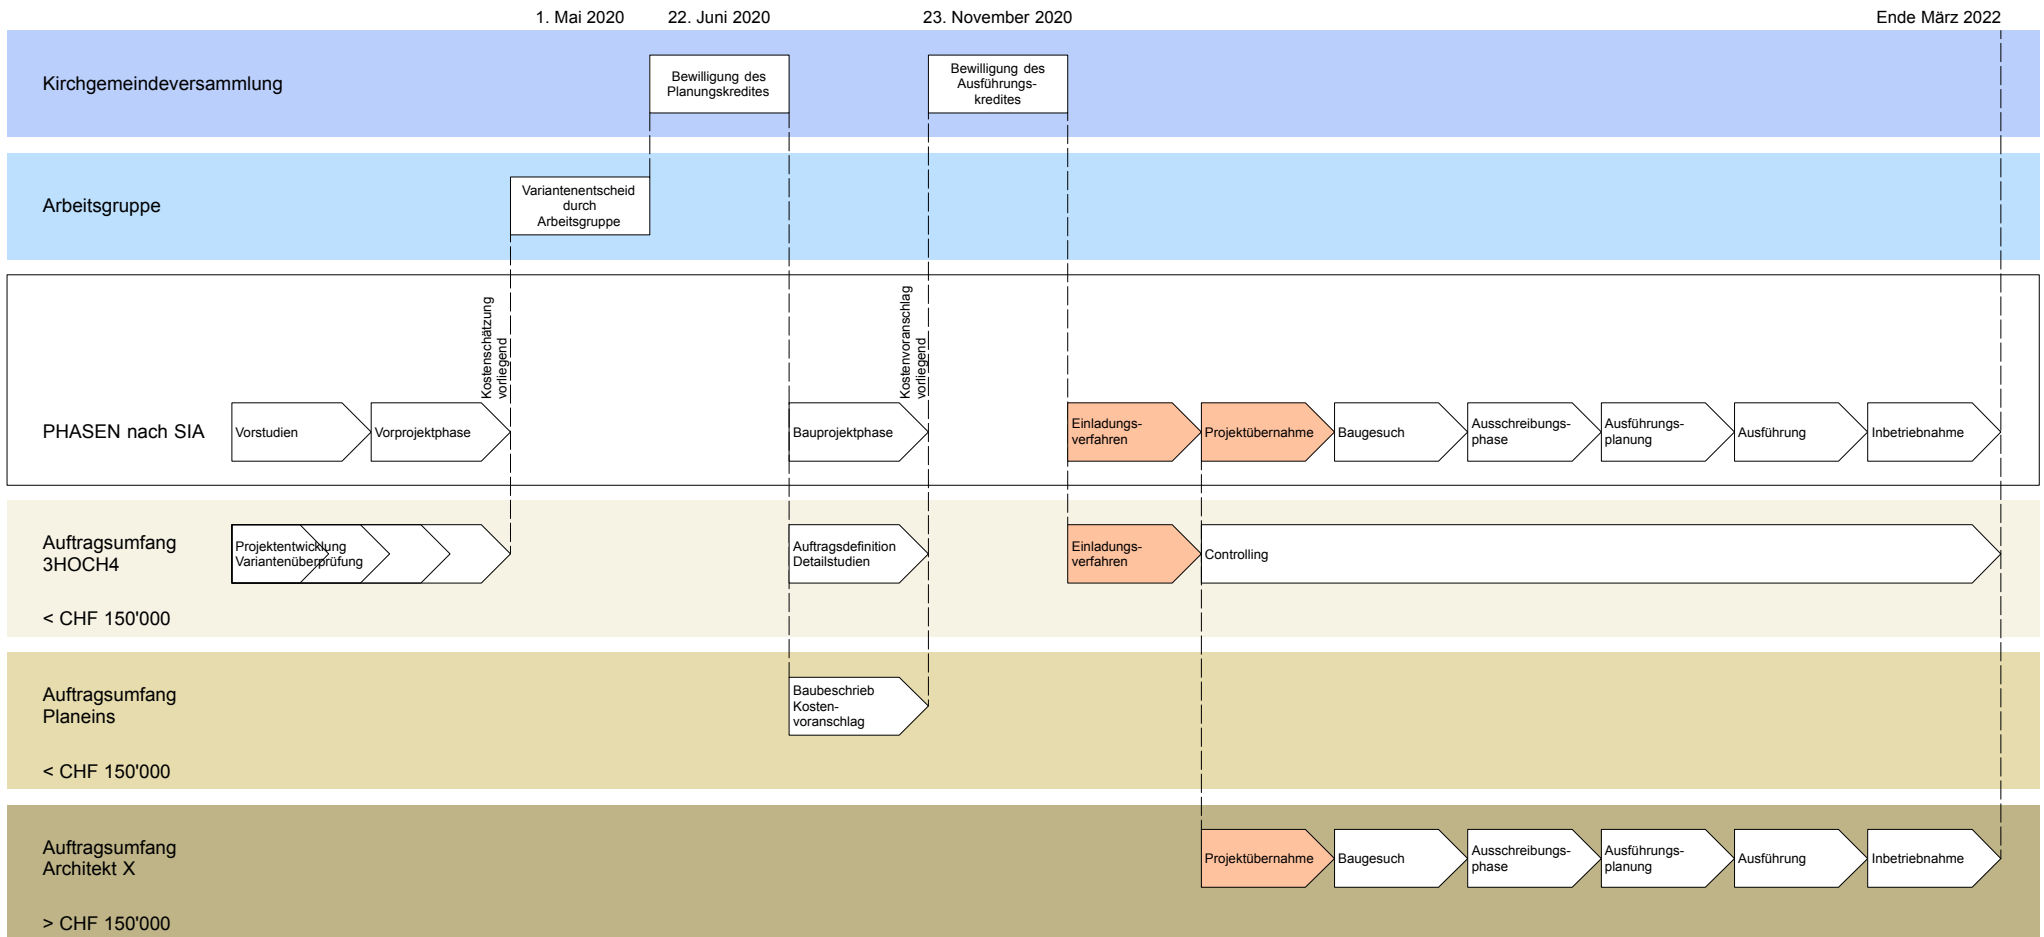

**Umbau Pfarrhaus Wichtrach
Leistungen Architekt nach Phasen, Stand 16. Oktober 2020**

VARIANTE 'EINLADUNGSVERFAHREN'

Hinweis: Schwellenwert für freihändige Vergaben maximal CHF 150'000; Einladungsverfahren ab CHF 150'000