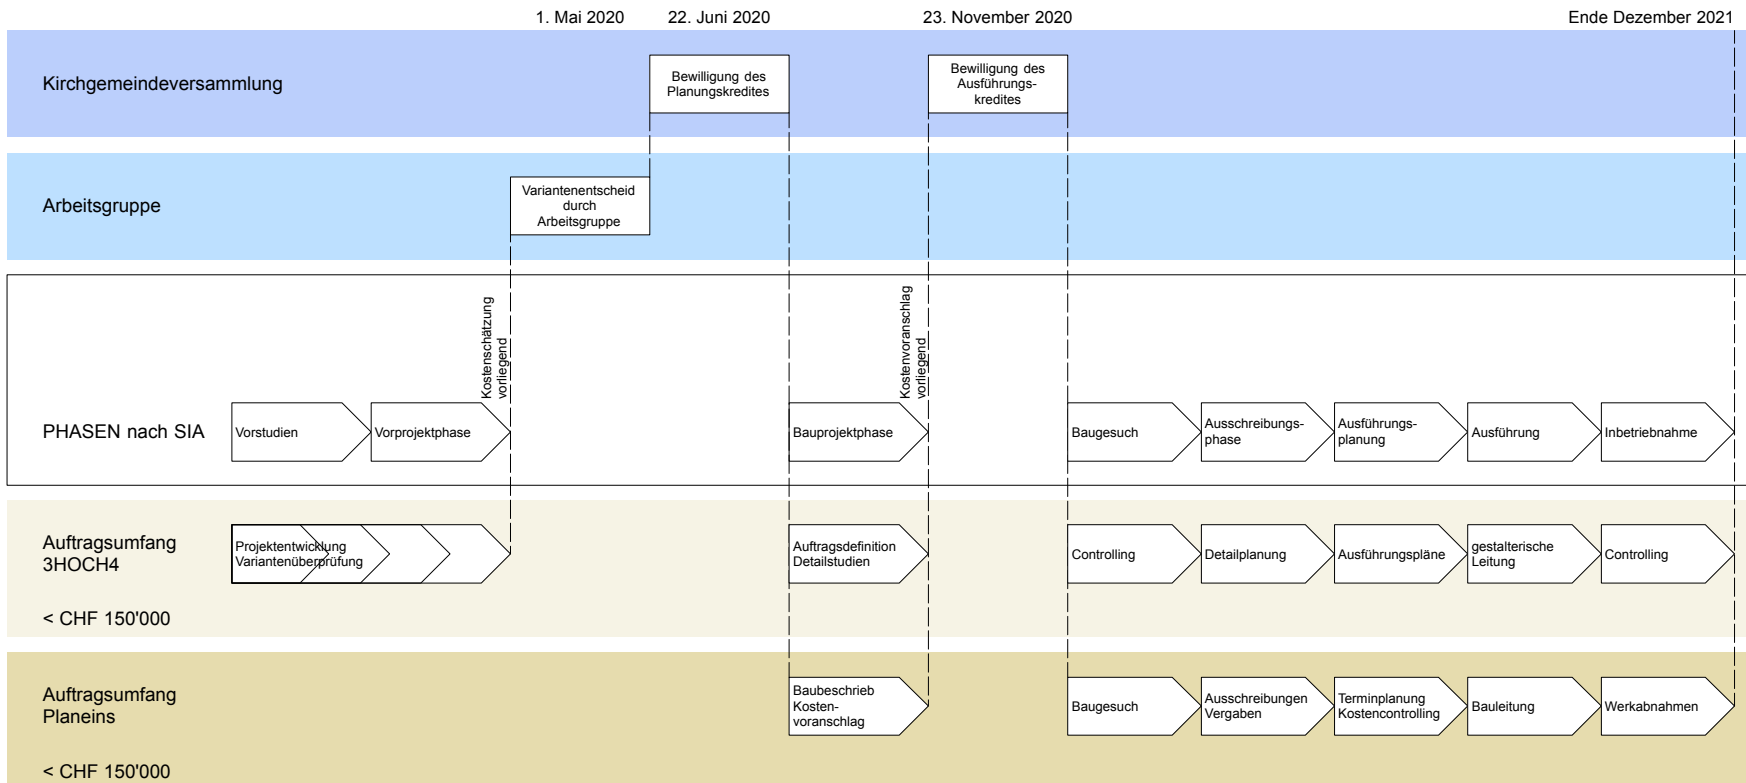

**Umbau Pfarrhaus Wichtrach
Leistungen Architekt nach Phasen, Stand 16. Oktober 2020**

VARIANTE 'FREIHÄNDIGE VERGABE'

Hinweis: Schwellenwert für freihändige Vergaben maximal CHF 150'000